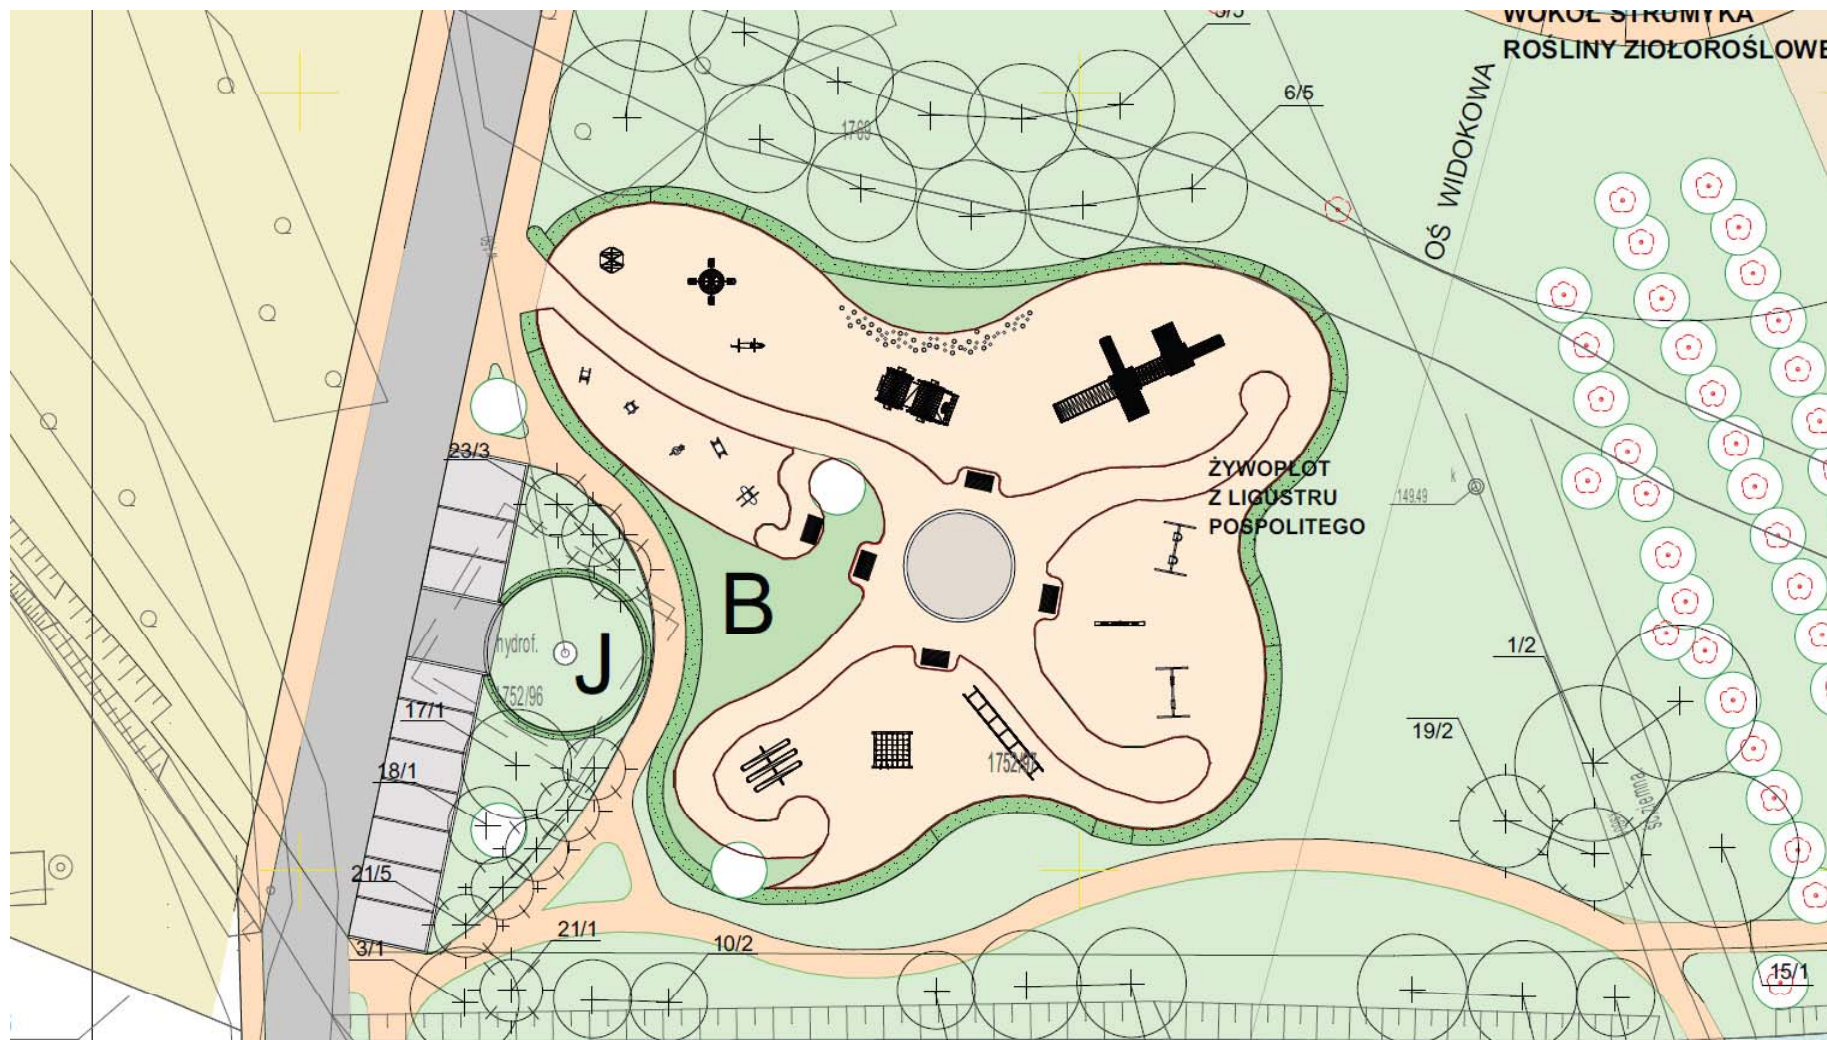

ALPINARIUM

AMFITEATR- LOKALIZACJA

AMFITEATR - LOKALIZACJA

AMFITEATR

AMFITEATR

AMFITEATR

POŁUDNIOWY PLAC ZABAW- LOKALIZACJA

POŁUDNIOWY PLAC ZABAW - LOKALIZACJA

POŁUDNIOWY PLAC ZABAW

POŁUDNIOWY PLAC ZABAW

POŁUDNIOWY PLAC ZABAW

LABIRYNT - LOKALIZACJA

LABIRYNT - LOKALIZACJA

LABIRYNT

LABIRYNT

KOMPLEKS SPORTOWY - LOKALIZACJA

PLAC ZABAW PRZY KOMPLEKSIE SPORTOWYM

SKATEPARK- LOKALIZACJA

SKATEPARK

SKATEPARK

SKATEPARK

SKATEPARK

BOISKO DO GRY W BOULE

(wymiary pola 60 x 20 m)

BOISKO DO GRY W SIATKÓWKĘ PLAŻOWĄ

(wymiary pola 18x9m)