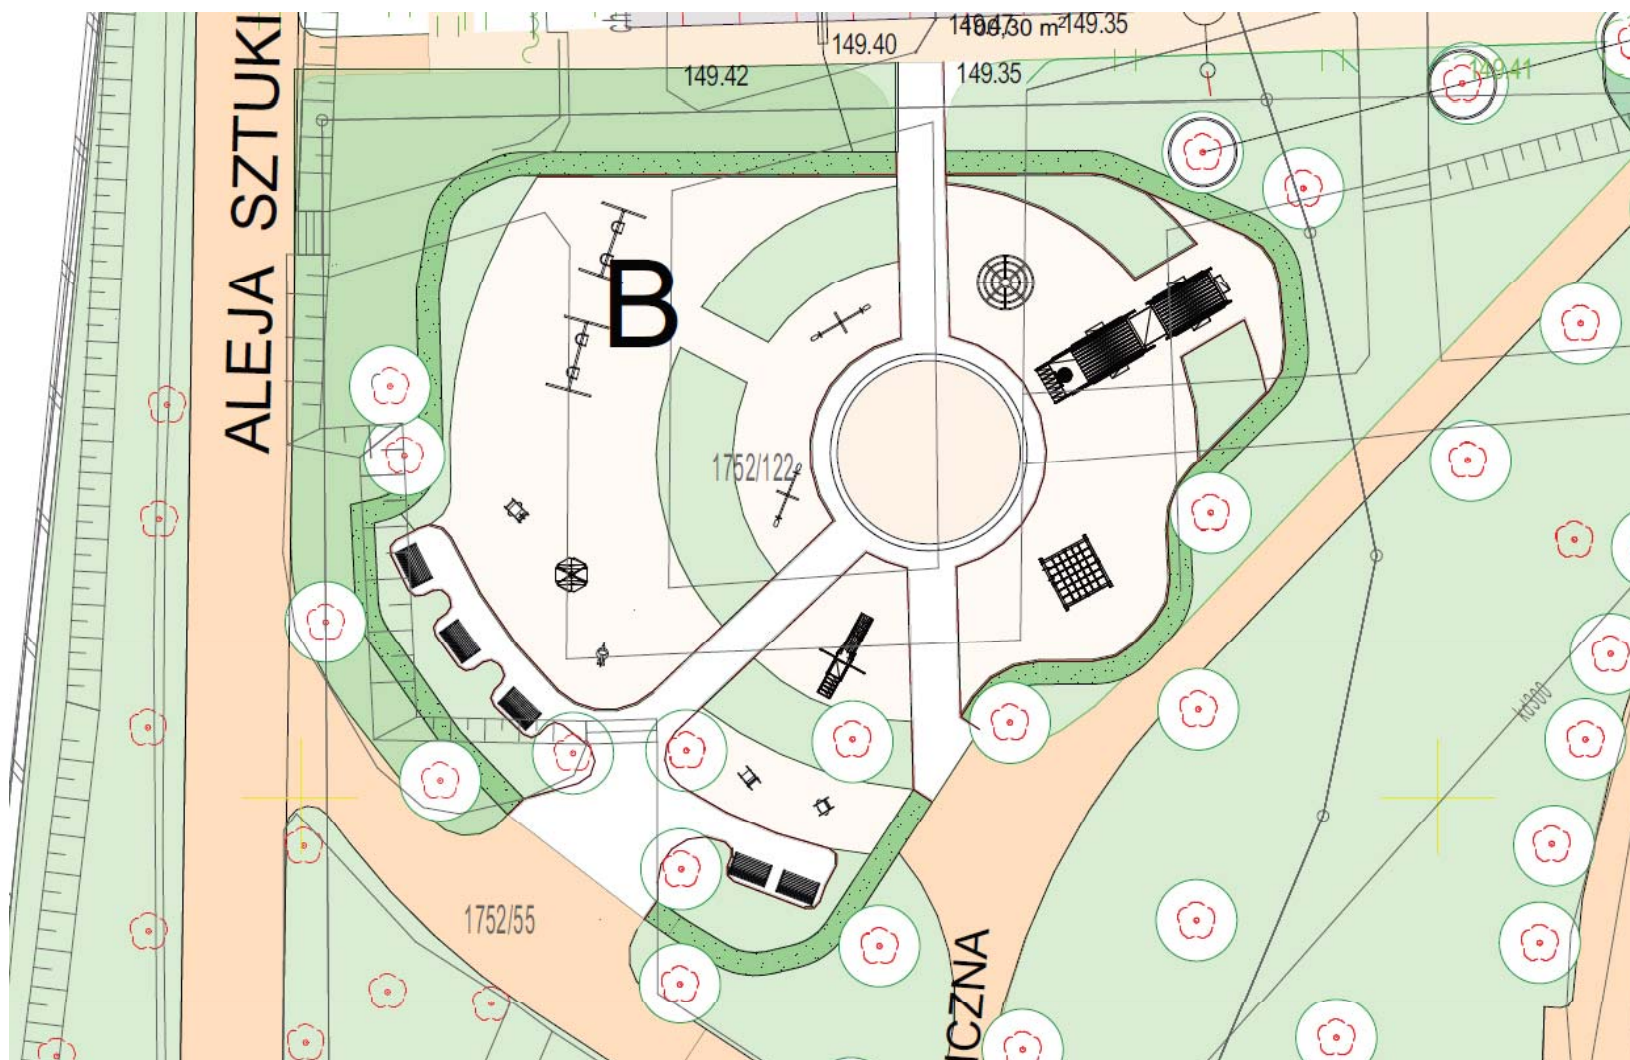

PÓŁNOCNY PLAC ZABAW - LOKALIZACJA