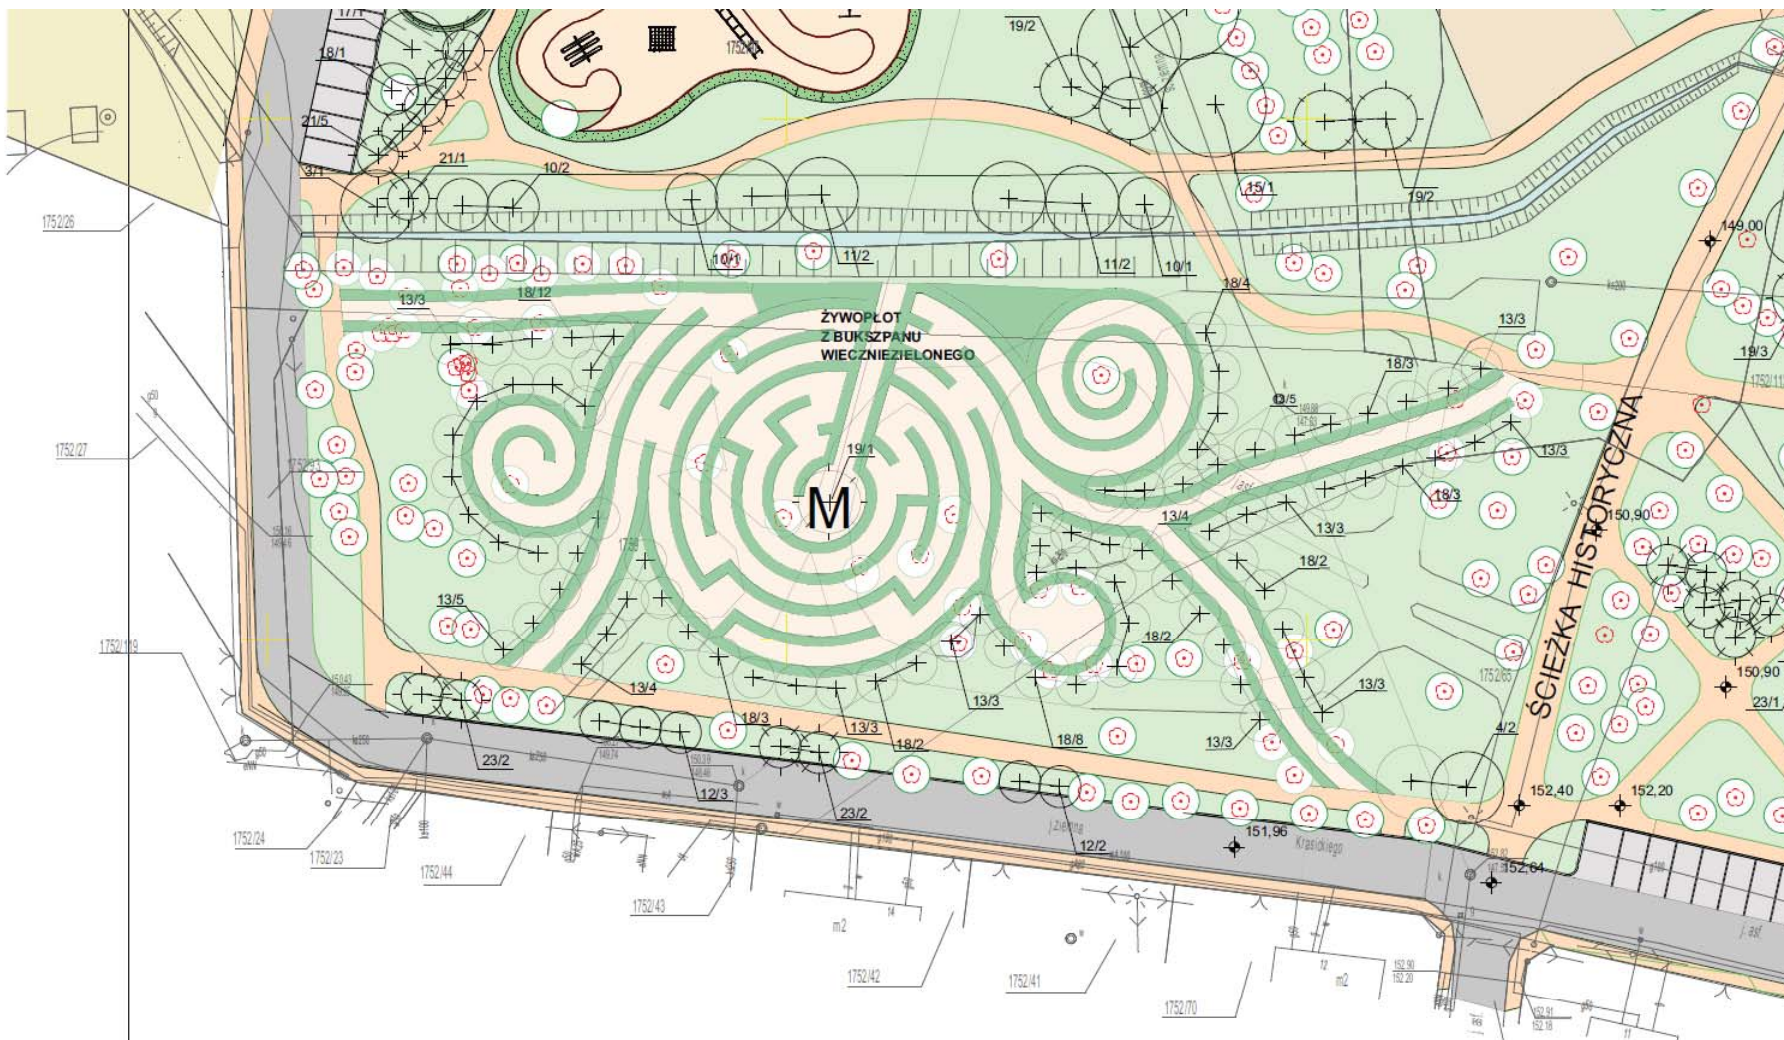

ALPINARIUM

AMFITEATR- LOKALIZACJA

AMFITEATR - LOKALIZACJA

AMFITEATR

AMFITEATR

AMFITEATR

POŁUDNIOWY PLAC ZABAW- LOKALIZACJA

POŁUDNIOWY PLAC ZABAW - LOKALIZACJA

POŁUDNIOWY PLAC ZABAW

POŁUDNIOWY PLAC ZABAW

POŁUDNIOWY PLAC ZABAW

LABIRYNT - LOKALIZACJA

LABIRYNT - LOKALIZACJA

LABIRYNT

LABIRYNT

KOMPLEKS SPORTOWY - LOKALIZACJA

KOMPLEKS SPORTOWY - LOKALIZACJA

KOMPLEKS SPORTOWY - LOKALIZACJA

PLAC ZABAW PRZY KOMPLEKSIE SPORTOWYM - LOKALIZACJA

PLAC ZABAW PRZY KOMPLEKSIE SPORTOWYM

PLAC ZABAW PRZY KOMPLEKSIE SPORTOWYM

PLAC ZABAW PRZY KOMPLEKSIE SPORTOWYM

PLAC ZABAW PRZY KOMPLEKSIE SPORTOWYM

SKATEPARK- LOKALIZACJA

SKATEPARK

SKATEPARK

SKATEPARK

SKATEPARK

BOISKO DO GRY W BOULE

(wymiary pola 60 x 20 m)