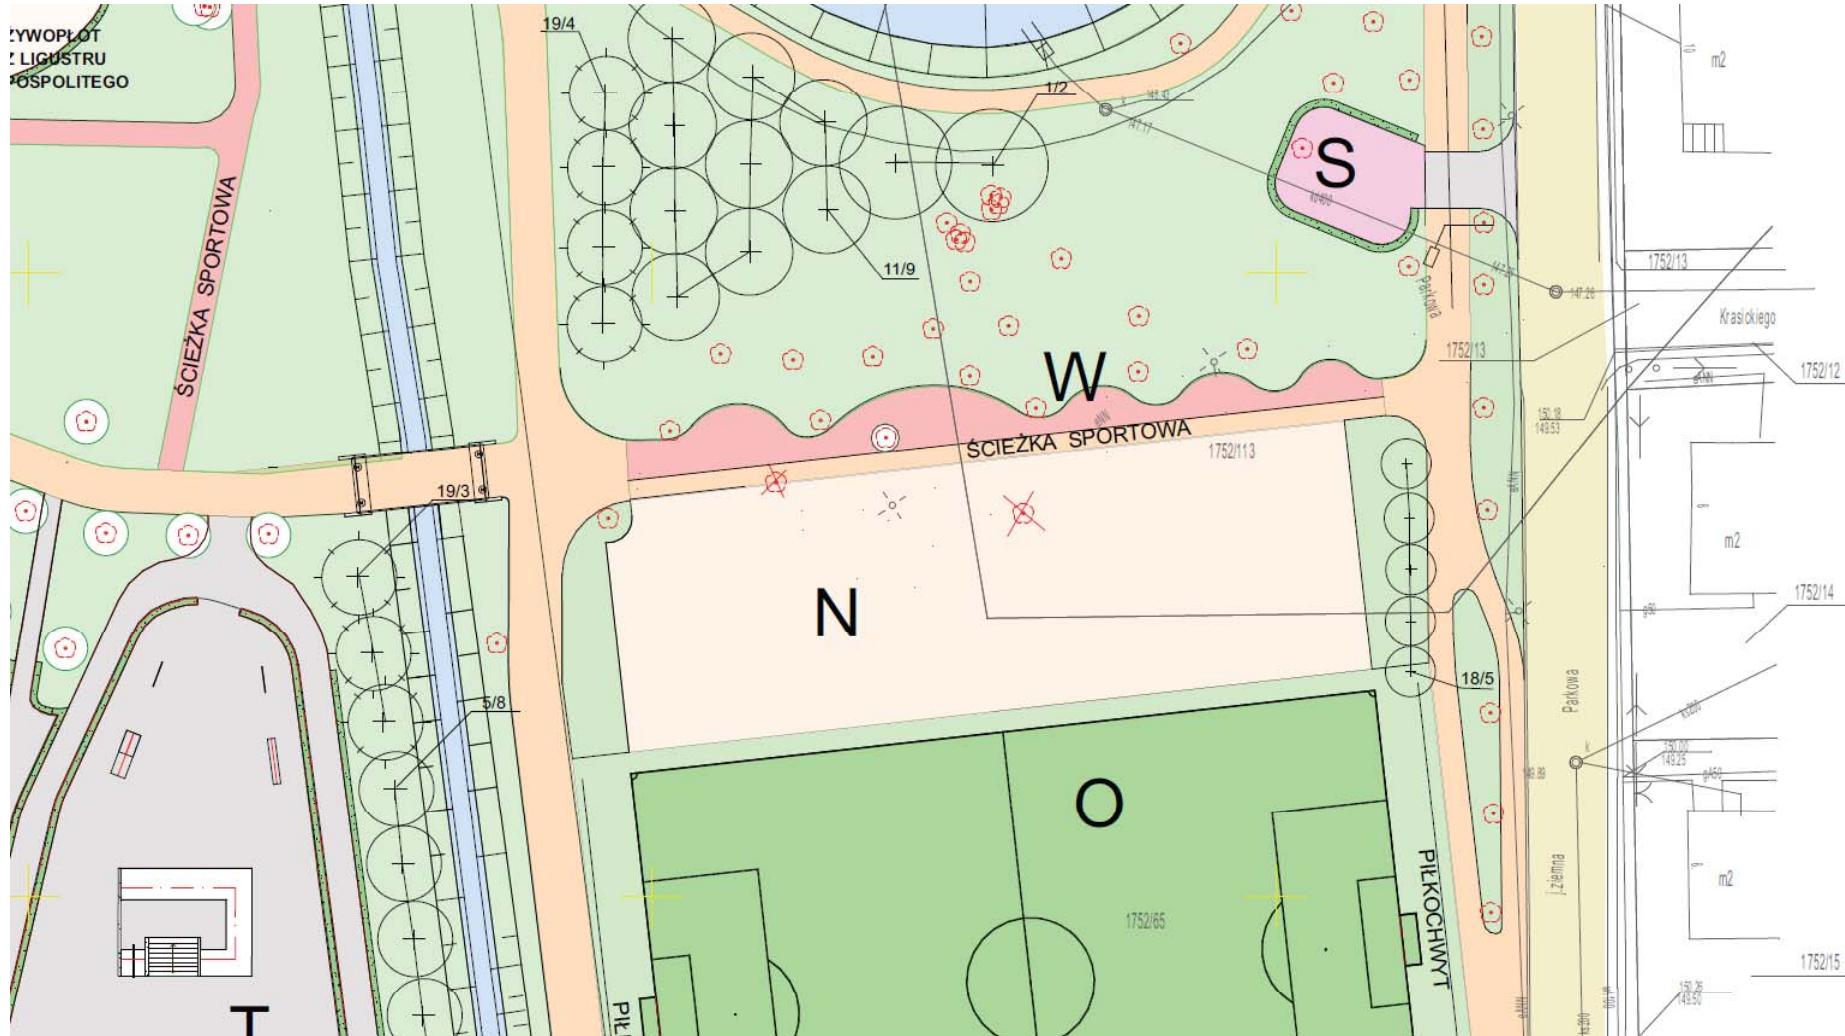

KOMPLEKS SPORTOWY - LOKALIZACJA

KOMPLEKS SPORTOWY - LOKALIZACJA

PLAC ZABAW PRZY KOMPLEKSIE SPORTOWYM - LOKALIZACJA

PLAC ZABAW PRZY KOMPLEKSIE SPORTOWYM

PLAC ZABAW PRZY KOMPLEKSIE SPORTOWYM

PLAC ZABAW PRZY KOMPLEKSIE SPORTOWYM

PLAC ZABAW PRZY KOMPLEKSIE SPORTOWYM

SKATEPARK- LOKALIZACJA

SKATEPARK

SKATEPARK

SKATEPARK

SKATEPARK

BOISKO DO GRY W BOULE

(wymiary pola 60 x 20 m)

BOISKO DO GRY W BOULE

(wymiary pola 60x20m)

BOISKO DO GRY W PIŁKĘ NOŻNĄ

(wymiary pola 60 x 40 m)

BOISKO DO GRY W PIŁKĘ NOŻNĄ

(wymiary pola 60x40 m)

BOISKO DO GRY W PIŁKĘ SIATKOWĄ

(wymiary pola 18 x 9 m)

BOISKO DO GRY W SIATKÓWKĘ PLAŻOWĄ

(wymiary pola 18x9m)