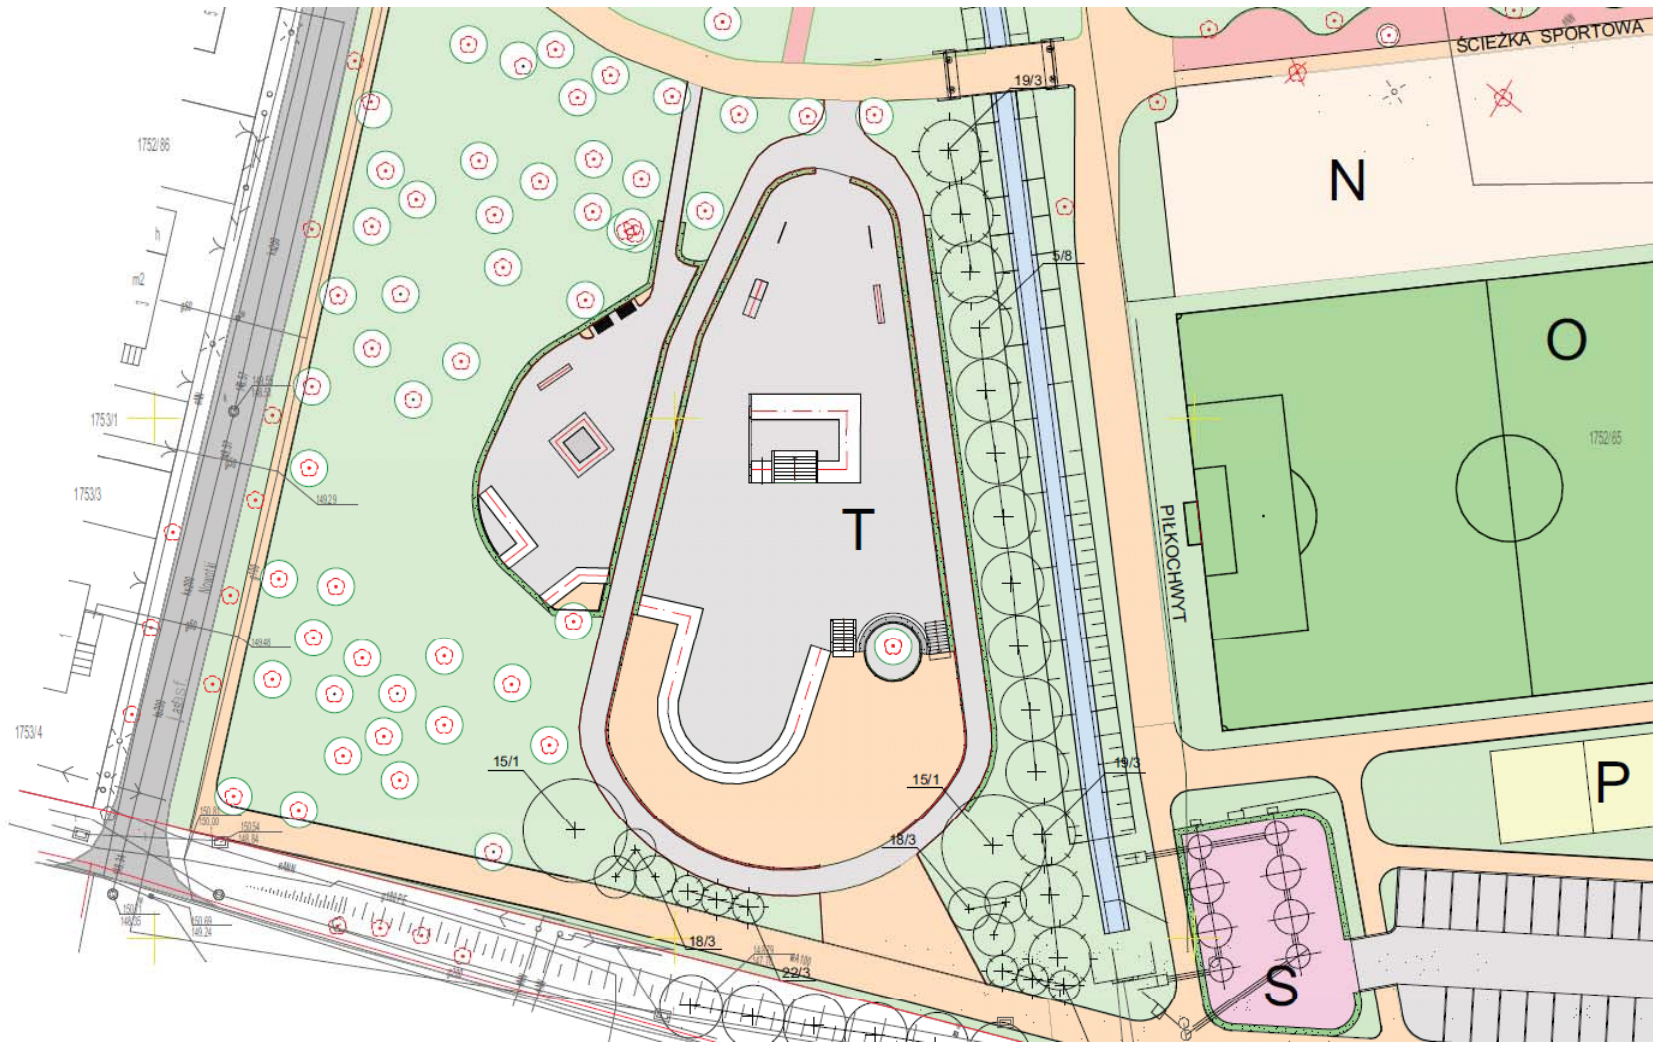

KOMPLEKS SPORTOWY - LOKALIZACJA

KOMPLEKS SPORTOWY - LOKALIZACJA

PLAC ZABAW PRZY KOMPLEKSIE SPORTOWYM - LOKALIZACJA

PLAC ZABAW PRZY KOMPLEKSIE SPORTOWYM

PLAC ZABAW PRZY KOMPLEKSIE SPORTOWYM

PLAC ZABAW PRZY KOMPLEKSIE SPORTOWYM

PLAC ZABAW PRZY KOMPLEKSIE SPORTOWYM

SKATEPARK- LOKALIZACJA

SKATEPARK

SKATEPARK

SKATEPARK

SKATEPARK

BOISKO DO GRY W BOULE

(wymiary pola 60 x 20 m)

BOISKO DO GRY W BOULE

(wymiary pola 60x20m)

BOISKO DO GRY W PIŁKĘ NOŻNĄ

(wymiary pola 60 x 40 m)

BOISKO DO GRY W PIŁKĘ NOŻNĄ

(wymiary pola 60x40 m)

BOISKO DO GRY W PIŁKĘ SIATKOWĄ

(wymiary pola 18 x 9 m)

BOISKO DO GRY W SIATKÓWKĘ PLAŻOWĄ

(wymiary pola 18x9m)