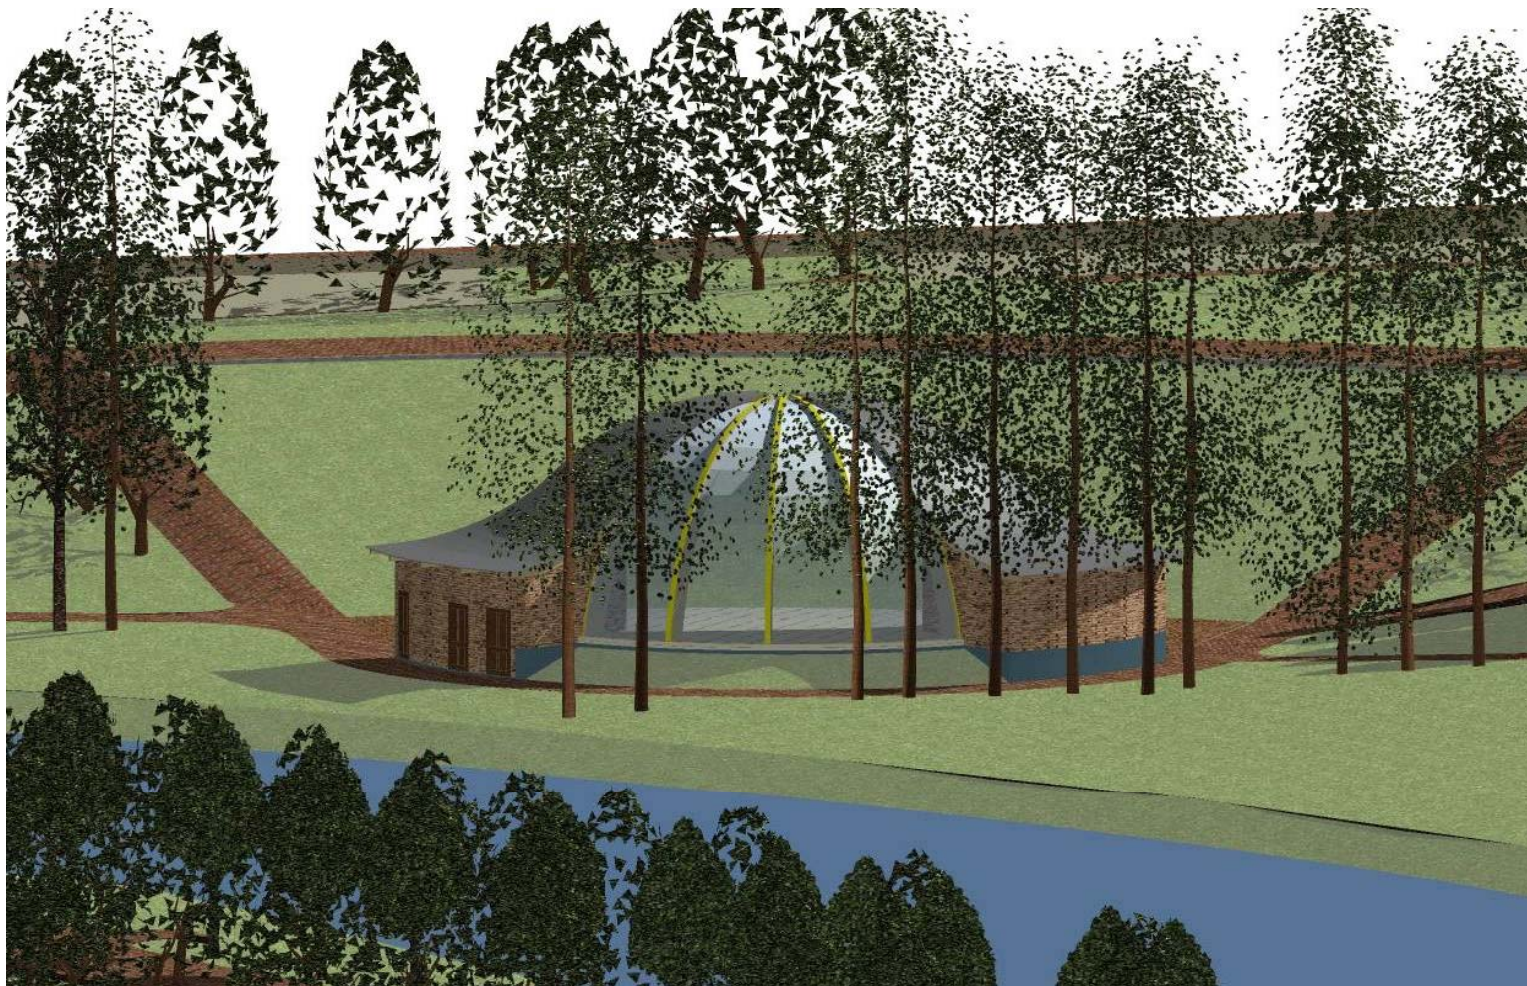

PROJEKT KONCEPCYJNY PARKU 1000- LECIA W CHOJNICACH

Pracownia Projektowa Projektowanie i Nadzorowanie Zdzisław Kufel

KONCEPCJA ZAGOSPODAROWANIA
PARKU 1000 - LECIA W CHOJNICACH
SKALA 1 : 500

OZNACZENIA :

- A- PUNKT WIDOKOWY
- B- PLAC ZABAW DLA DZIECI
- C- POMICK MIKOŁAJA KOPERNIKA PRZEZNACZONY DO RENOWACJI
- D- PUNKT WIDOKOWY
- E- PLAC GIER PLANSZOWYCH I TENISA STOŁOWEGO
- F- PLAC ZABAW DLA PSÓW MAŁYCH
- G- OGRÓD BOTANICZNY
- H- PLAC ZABAW DLA PSÓW DUŻYCH
- I- TARAS WIDOKOWY O KONSTRUKCJI DREWNIANEJ
- J- UŁĘCIA WODY
- K- WYSPA WIDOKOWA
- L- AMFITEATR
- M- LABRYNT
- N- LODOWISKO W OKRESIE ZIMOWYM W POZOSTAŁYM CZASIE BOULE BADMINGTON
- O- BOISKO DO PIŁKI NOŻNEJ O NAWIERZCHNI TRAWIESTEJ
- P- BOISKO DO PIŁKI SIATKOWEJ O NAWIERZCHNI PIASCZYSTEJ
- R- BUDYNEK ZARĘCZA KOMPLEKSU SPORTOWEGO
- S- STREFA BENGATORÓW WÓD DESZCZOWYCH
- T- SKATERNIK
- U- ALPINARIUM
- W- SIŁOWNIA TERENOWA
- Y- PUNKT POBRÓRU WODY
- Z- TOAleta
- LAWKA
- ALTANKA O KONSTRUKCJI DREWNIANEJ

ALPINARIUM

AMFITEATR- LOKALIZACJA

AMFITEATR - LOKALIZACJA

AMFITEATR

AMFITEATR

AMFITEATR

POŁUDNIOWY PLAC ZABAW- LOKALIZACJA

POŁUDNIOWY PLAC ZABAW - LOKALIZACJA

POŁUDNIOWY PLAC ZABAW

POŁUDNIOWY PLAC ZABAW

POŁUDNIOWY PLAC ZABAW

LABIRYNT - LOKALIZACJA

LABIRYNT - LOKALIZACJA

LABIRYNT

LABIRYNT

KOMPLEKS SPORTOWY - LOKALIZACJA

PLAC ZABAW PRZY KOMPLEKSIE SPORTOWYM

SKATEPARK- LOKALIZACJA

SKATEPARK

SKATEPARK

SKATEPARK

SKATEPARK

BOISKO DO GRY W BOULE

(wymiary pola 60 x 20 m)