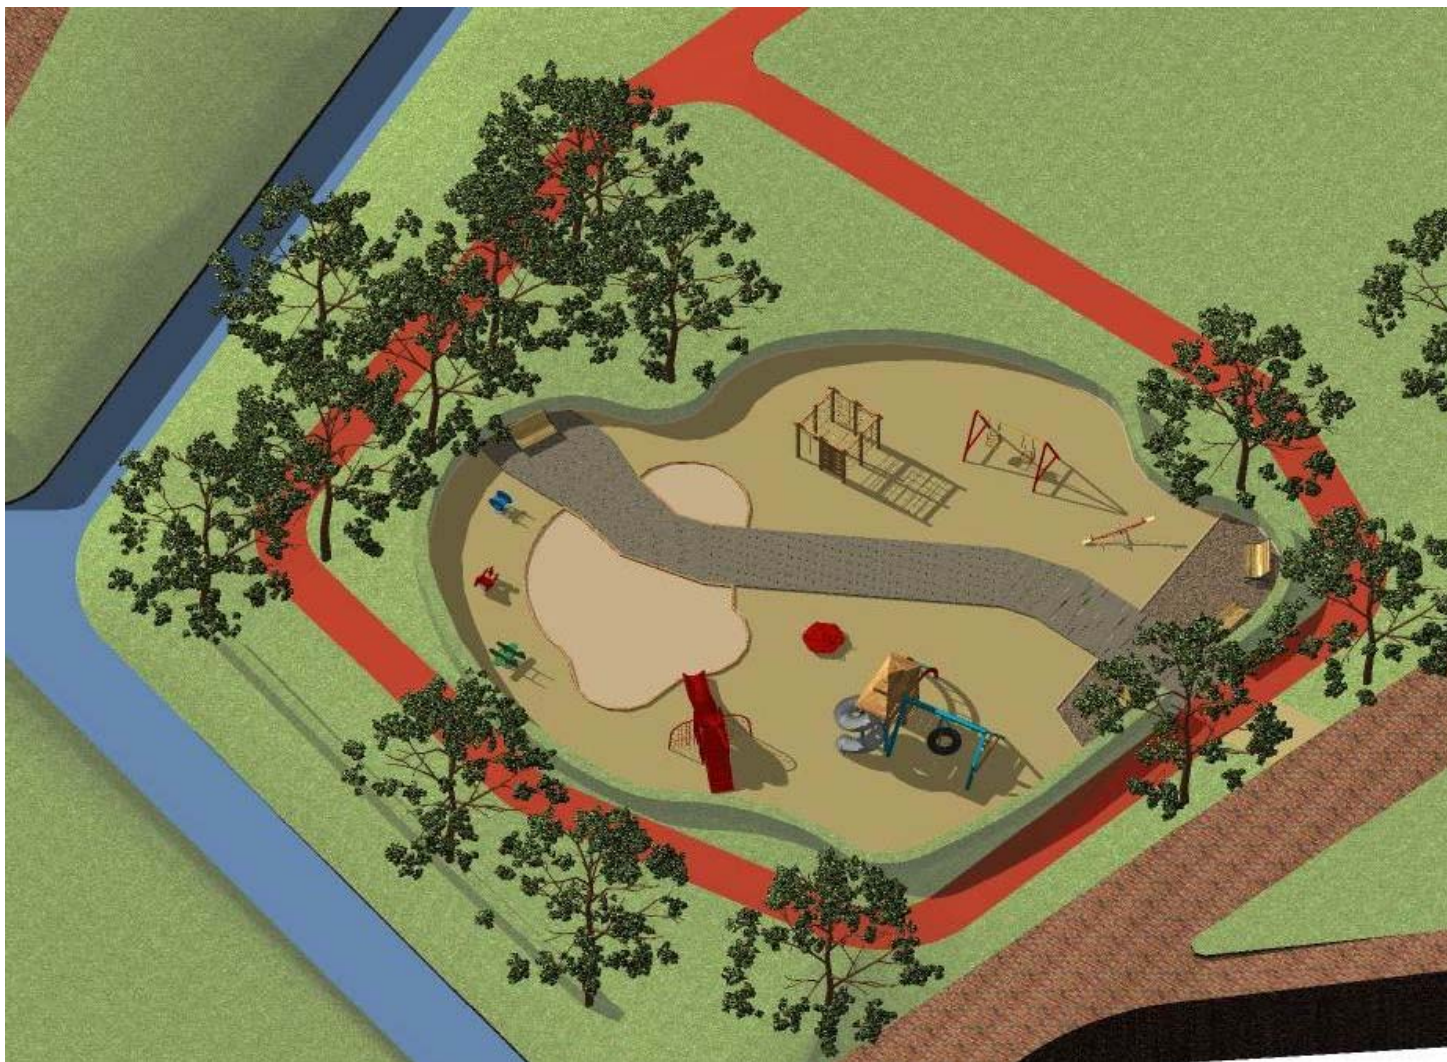

PROJEKT KONCEPCYJNY PARKU 1000- LECIA W CHOJNICACH

Pracownia Projektowa Projektowanie i Nadzorowanie Zdzisław Kufel

KONCEPCJA ZAGOSPODAROWANIA
PARKU 1000 - LECIA W CHOJNICACH
SKALA 1 : 500

OZNACZENIA :

- A- PUNKT WIDOKOWY
- B- PLAC ZABAW DLA DZIECI
- C- POMICK MIKOŁAJA KOPERNIKA PRZEZNACZONY DO RENOWACJI
- D- PUNKT WIDOKOWY
- E- PLAC GIER PLANSZOWYCH I TENISA STOŁOWEGO
- F- PLAC ZABAW DLA PSÓW MAŁYCH
- G- OGRÓD BOTANICZNY
- H- PLAC ZABAW DLA PSÓW DUŻYCH
- I- TARAS WIDOKOWY O KONSTRUKCJI DREWNIANEJ
- J- UŁĘCIA WODY
- K- WYSPA WIDOKOWA
- L- AMFITEATR
- M- LABRYNT
- N- LODOWISKO W OKRESIE ZIMOWYM W POZOSTAŁYM CZASIE BOULE BADMINGTON
- O- BOISKO DO PIŁKI NOŻNEJ O NAWIERZCHNI TRAWIESTEJ
- P- BOISKO DO PIŁKI SIATKOWEJ O NAWIERZCHNI PIASCZYSTEJ
- R- BUDYNEK ZARĘCZA KOMPLEKSU SPORTOWEGO
- S- STREFA BENGATORÓW WÓD DESZCZOWYCH
- T- SKATERNIK
- U- ALPINARIUM
- W- SIŁOWNIA TERENOWA
- Y- PUNKT POBRÓRU WODY
- Z- TOAleta
- LAWKA
- ALTANKA O KONSTRUKCJI DREWNIANEJ

KOMPLEKS SPORTOWY - LOKALIZACJA

KOMPLEKS SPORTOWY - LOKALIZACJA

PLAC ZABAW PRZY KOMPLEKSIE SPORTOWYM - LOKALIZACJA

PLAC ZABAW PRZY KOMPLEKSIE SPORTOWYM

PLAC ZABAW PRZY KOMPLEKSIE SPORTOWYM

PLAC ZABAW PRZY KOMPLEKSIE SPORTOWYM

PLAC ZABAW PRZY KOMPLEKSIE SPORTOWYM

SKATEPARK- LOKALIZACJA

SKATEPARK

SKATEPARK

SKATEPARK

SKATEPARK

BOISKO DO GRY W BOULE

(wymiary pola 60 x 20 m)

BOISKO DO GRY W SIATKÓWKĘ PLAŻOWĄ

(wymiary pola 18x9m)