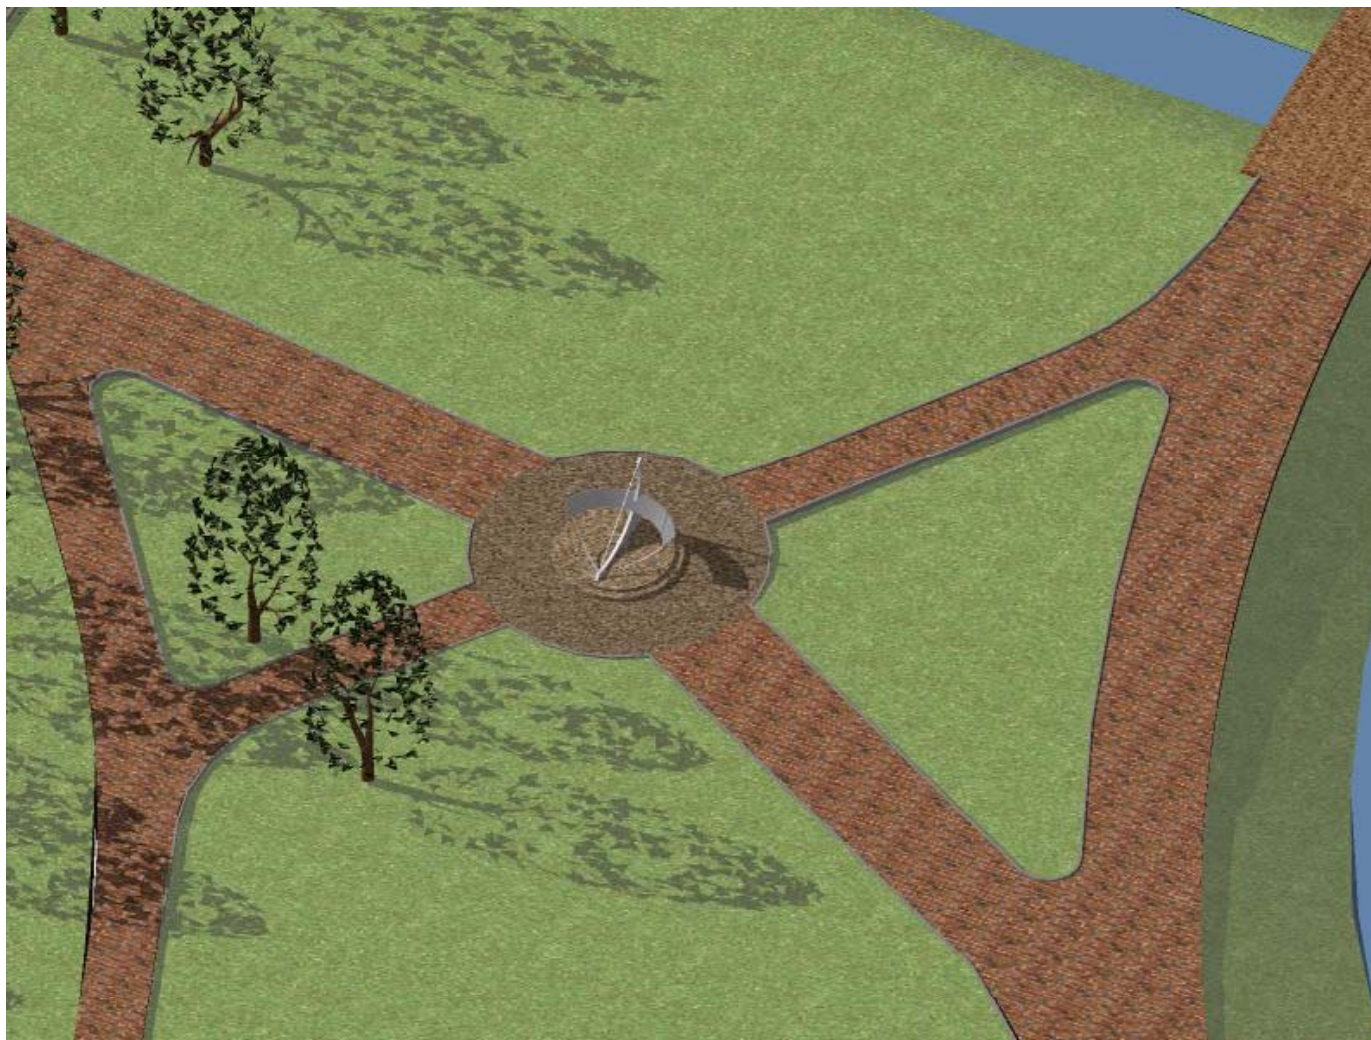

PROJEKT KONCEPCYJNY PARKU 1000- LECIA W CHOJNICACH

Pracownia Projektowa Projektowanie i Nadzorowanie Zdzisław Kufel

KONCEPCJA ZAGOSPODAROWANIA
PARKU 1000 - LECIA W CHOJNICACH
SKALA 1 : 500

OZNACZENIA :

- A- PUNKT WIDOKOWY
- B- PLAC ZABAW DLA DZIECI
- C- POMICK MIKOŁAJA KOPERNIKA PRZEZNACZONY DO RENOWACJI
- D- PUNKT WIDOKOWY
- E- PLAC GIER PLANSZOWYCH I TENISA STOŁOWEGO
- F- PLAC ZABAW DLA PSÓW MAŁYCH
- G- OGRÓD BOTANICZNY
- H- PLAC ZABAW DLA PSÓW DUŻYCH
- I- TARAS WIDOKOWY O KONSTRUKCJI DREWNIANEJ
- J- UŁĘCIA WODY
- K- WYSPA WIDOKOWA
- L- AMFITEATR
- M- LABRYNT
- N- LODOWISKO W OKRESIE ZIMOWYM W POZOSTAŁYM CZASIE BOULE BADMINGTON
- O- BOISKO DO PIŁKI NOŻNEJ O NAWIERZCHNI TRAWIESTEJ
- P- BOISKO DO PIŁKI SIATKOWEJ O NAWIERZCHNI PIASCZYSTEJ
- R- BUDYNEK ZARĘCZA KOMPLEKSU SPORTOWEGO
- S- STREFA BENGATORÓW WÓD DESZCZOWYCH
- T- SKATERNIK
- U- ALPINARIUM
- W- SIŁOWNIA TERENOWA
- Y- PUNKT POBRÓRU WODY
- Z- TOAleta
- LAWKA
- ALTANKA O KONSTRUKCJI DREWNIANEJ

PÓŁNOCNY PLAC ZABAW - LOKALIZACJA

PÓŁNOCNY PLAC ZABAW - LOKALIZACJA

PÓŁNOCNY PLAC ZABAW

PÓŁNOCNY PLAC ZABAW

PÓŁNOCNY PLAC ZABAW

POMNIK KOPERNIKA - LOKALIZACJA

ZEGAR SŁONECZNY - LOKALIZACJA

ZEGAR SŁONECZNY

ZEGAR SŁONECZNY

PLAC ZABAW DLA PSÓW - LOKALIZACJA

PLAC ZABAW DLA PSÓW

PLAC ZABAW DLA PSÓW

PLAC ZABAW DLA PSÓW

ALPINARIUM- LOKALIZACJA

ALPINARIUM - LOKALIZACJA

ALPINARIUM