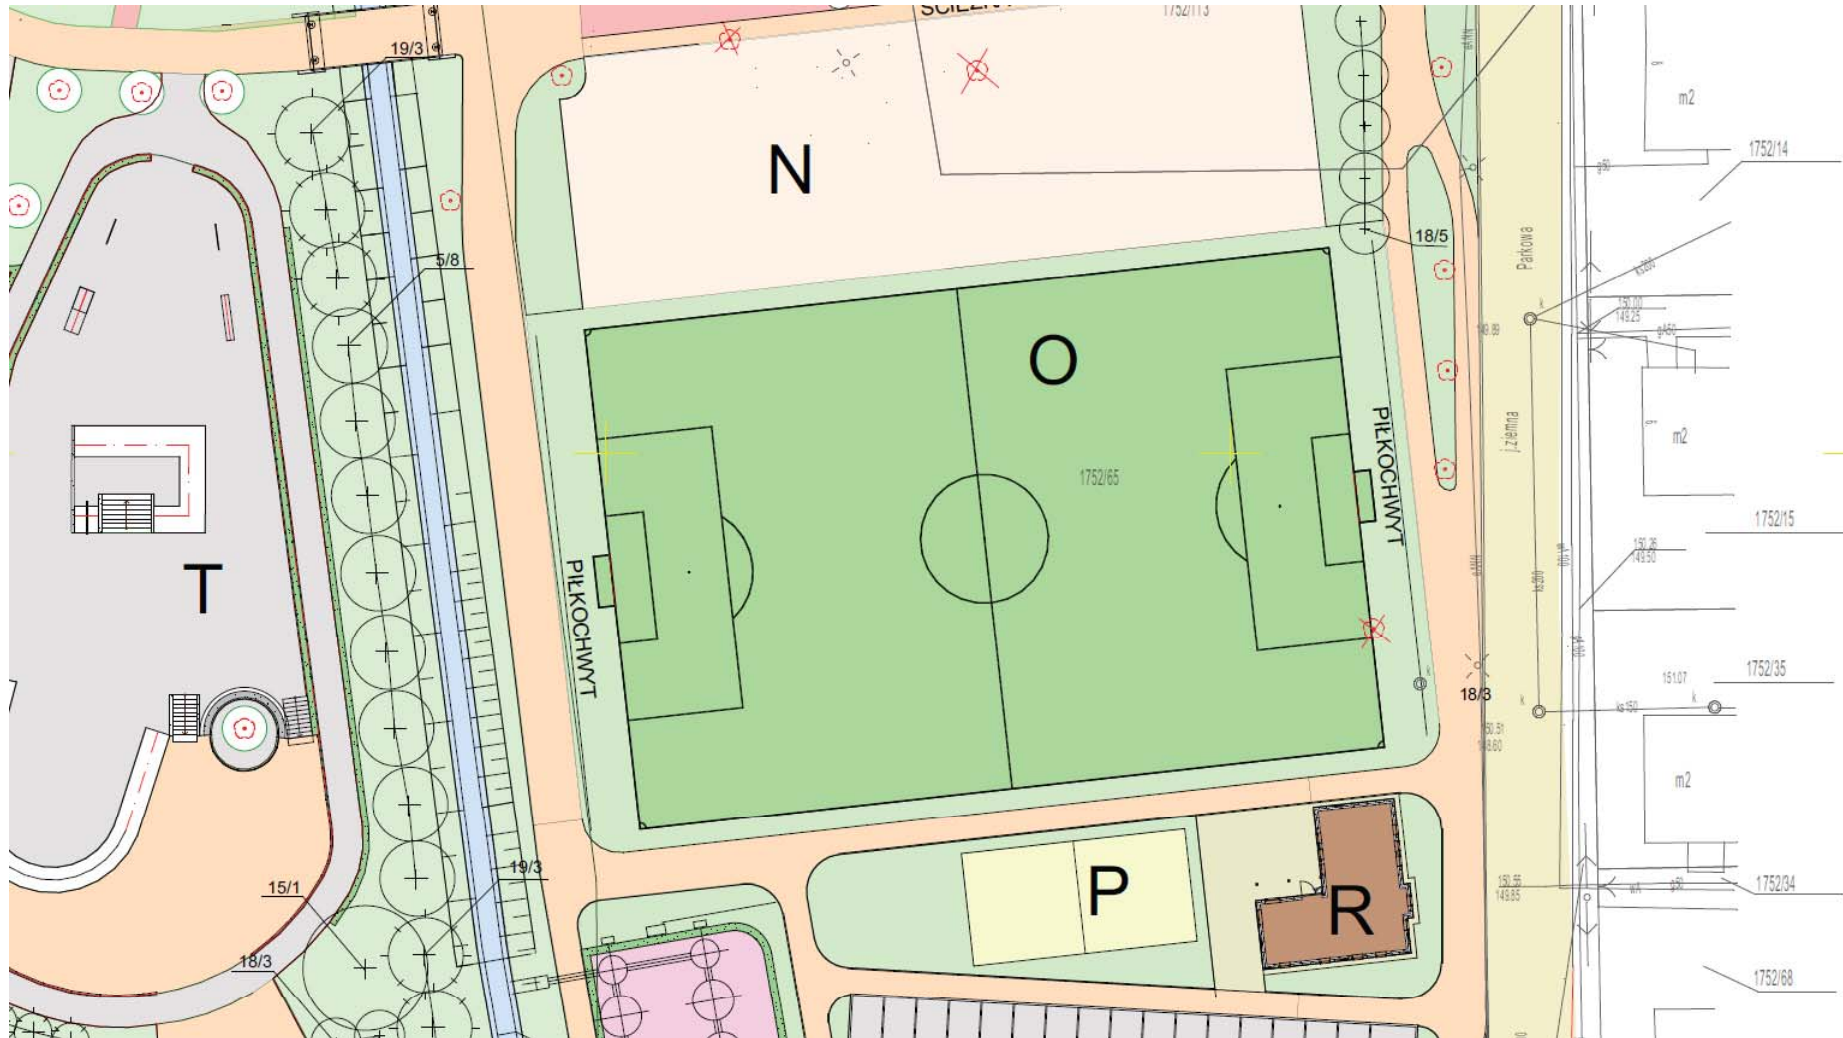

PLAC ZABAW PRZY KOMPLEKSIE SPORTOWYM

SKATEPARK- LOKALIZACJA

SKATEPARK

SKATEPARK

SKATEPARK

SKATEPARK

BOISKO DO GRY W BOULE

(wymiary pola 60 x 20 m)

BOISKO DO GRY W BOULE

(wymiary pola 60x20m)

BOISKO DO GRY W PIŁKĘ NOŻNĄ

(wymiary pola 60 x 40 m)

BOISKO DO GRY W PIŁKĘ NOŻNĄ

(wymiary pola 60x40 m)

BOISKO DO GRY W PIŁKĘ SIATKOWĄ

(wymiary pola 18 x 9 m)

BOISKO DO GRY W SIATKÓWKĘ PLAŻOWĄ

(wymiary pola 18x9m)