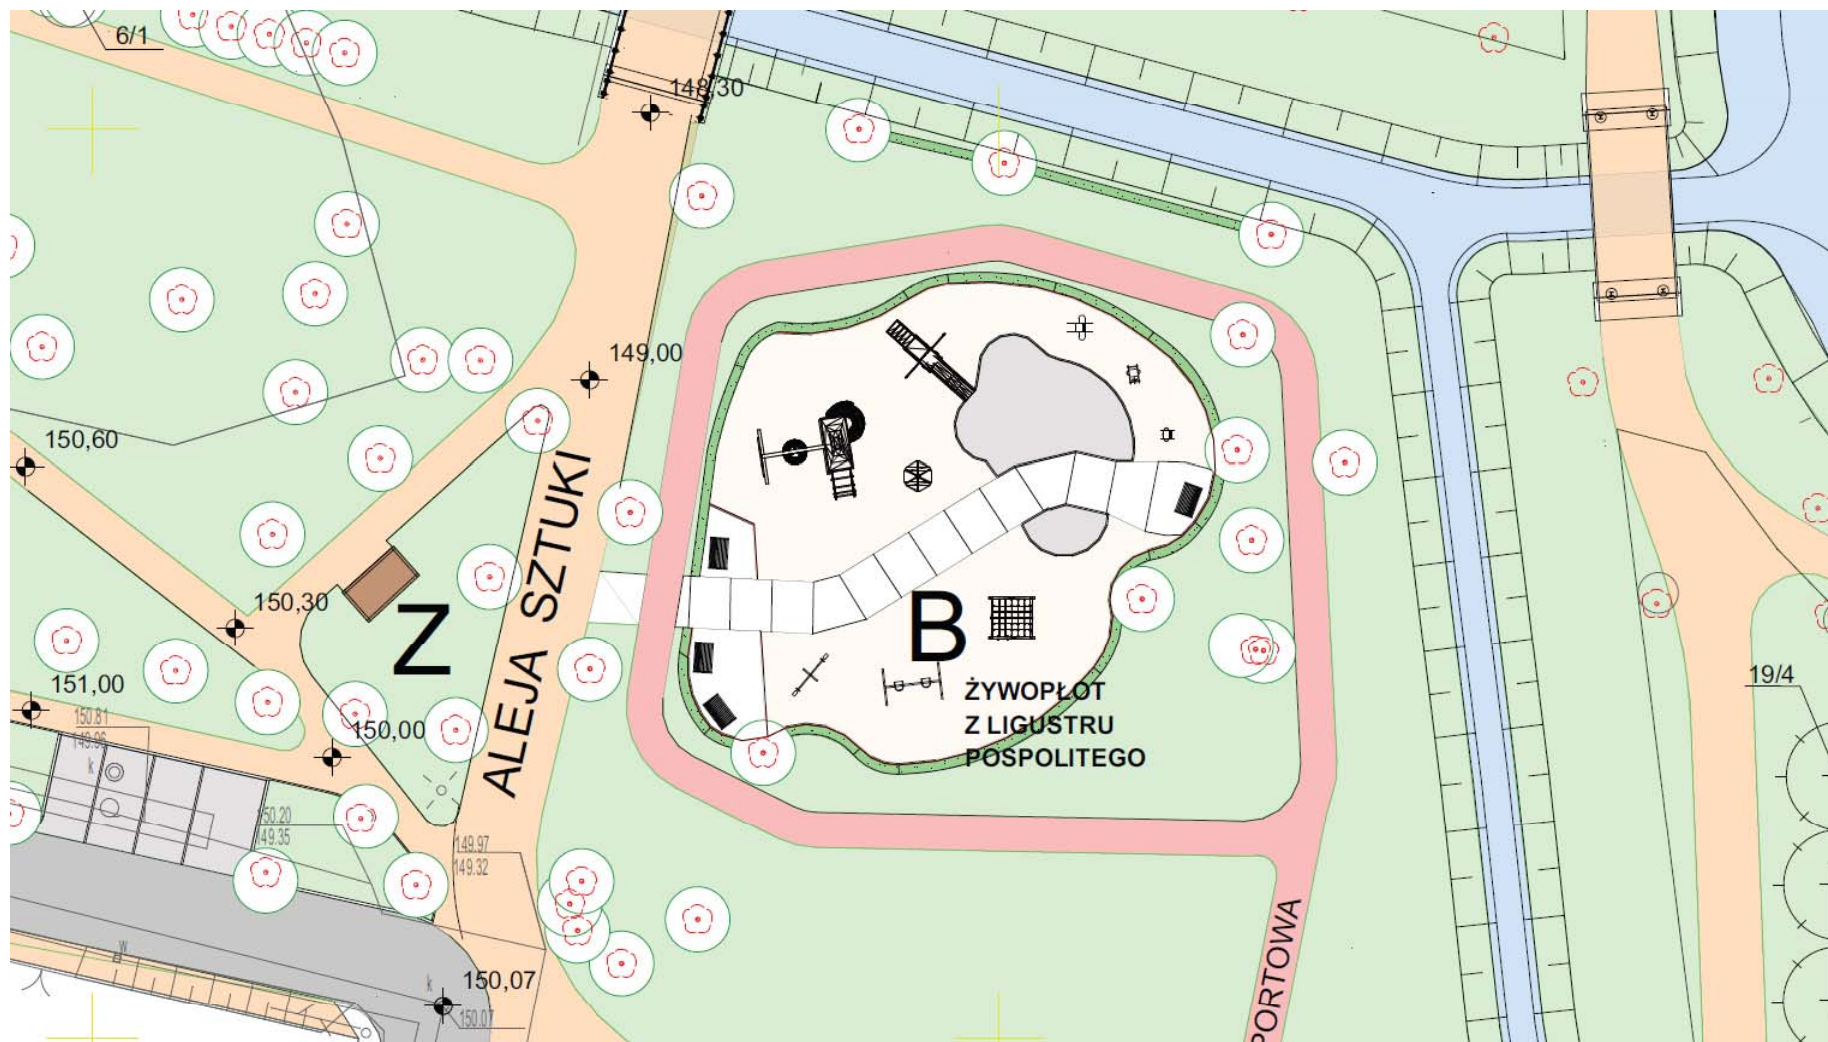

KOMPLEKS SPORTOWY - LOKALIZACJA

KOMPLEKS SPORTOWY - LOKALIZACJA

PLAC ZABAW PRZY KOMPLEKSIE SPORTOWYM - LOKALIZACJA

PLAC ZABAW PRZY KOMPLEKSIE SPORTOWYM

PLAC ZABAW PRZY KOMPLEKSIE SPORTOWYM

PLAC ZABAW PRZY KOMPLEKSIE SPORTOWYM

PLAC ZABAW PRZY KOMPLEKSIE SPORTOWYM

SKATEPARK- LOKALIZACJA

SKATEPARK

SKATEPARK

SKATEPARK

SKATEPARK

BOISKO DO GRY W BOULE

(wymiary pola 60 x 20 m)

BOISKO DO GRY W BOULE

(wymiary pola 60x20m)

BOISKO DO GRY W PIŁKĘ NOŻNĄ

(wymiary pola 60 x 40 m)

BOISKO DO GRY W PIŁKĘ NOŻNĄ

(wymiary pola 60x40 m)

BOISKO DO GRY W PIŁKĘ SIATKOWĄ

(wymiary pola 18 x 9 m)

BOISKO DO GRY W SIATKÓWKĘ PLAŻOWĄ

(wymiary pola 18x9m)