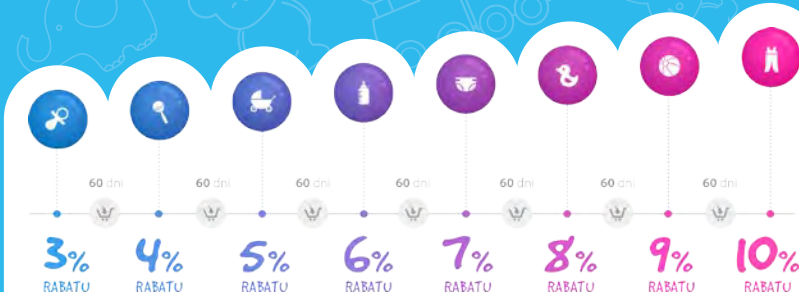

~~9<sup>99</sup>~~  
zł  
**6<sup>99</sup>**  
zł

**COLGATE Barbie  
lub Spiderman**  
szczoteczka  
na baterie  
dla dzieci, 1 szt.

~~27<sup>99</sup>~~  
zł  
**25<sup>99</sup>**  
zł

**JORDAN  
Hello Smile**  
szczoteczka do zębów,  
1 szt.

~~8<sup>99</sup>\*~~  
zł  
**7<sup>99</sup>**  
zł  
cena z kartą

**Drogi Rodzicu**  
dołącz do programu  
i zdobądź nawet

**10%**  
pierwsze  
kroki

**10%  
rabatu\***

\*Regulamin dostępny na [www.hebe.pl](http://www.hebe.pl)